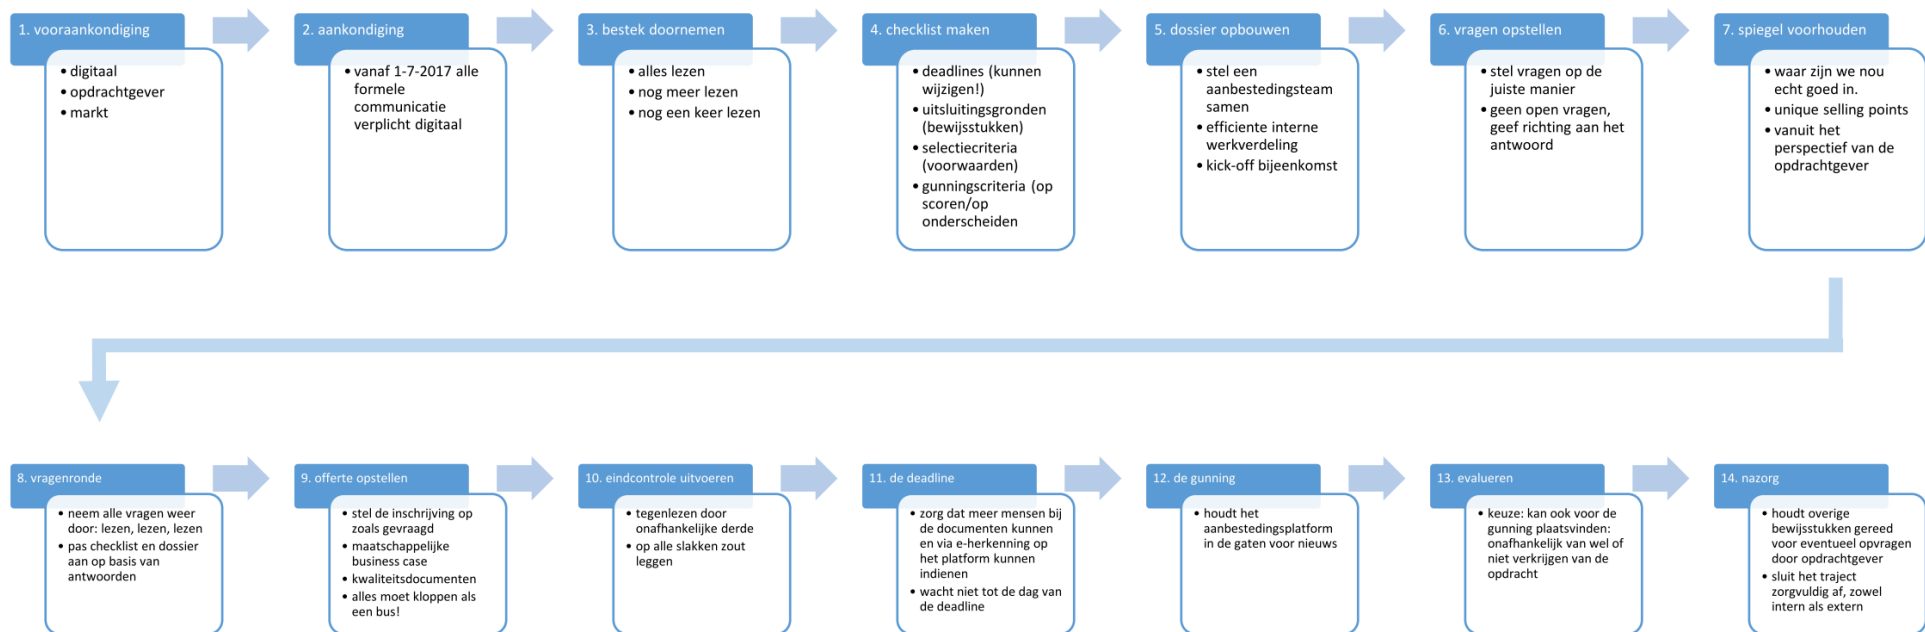

Tinten

Aanbesteding sociaal domein Het Hogeland

PEB

advies
training
coaching

Aan de bak!

Offertefase van 4 mei tot 3 juli

Tinten

PEB

advies
training
coaching

4 gemeenten
3 percelen
1 hoofddoelstelling

Tinten

Best Value in het sociale domein aan de hand van 5 pijlers

PEB

advies
training
coaching

Tinten

PEB